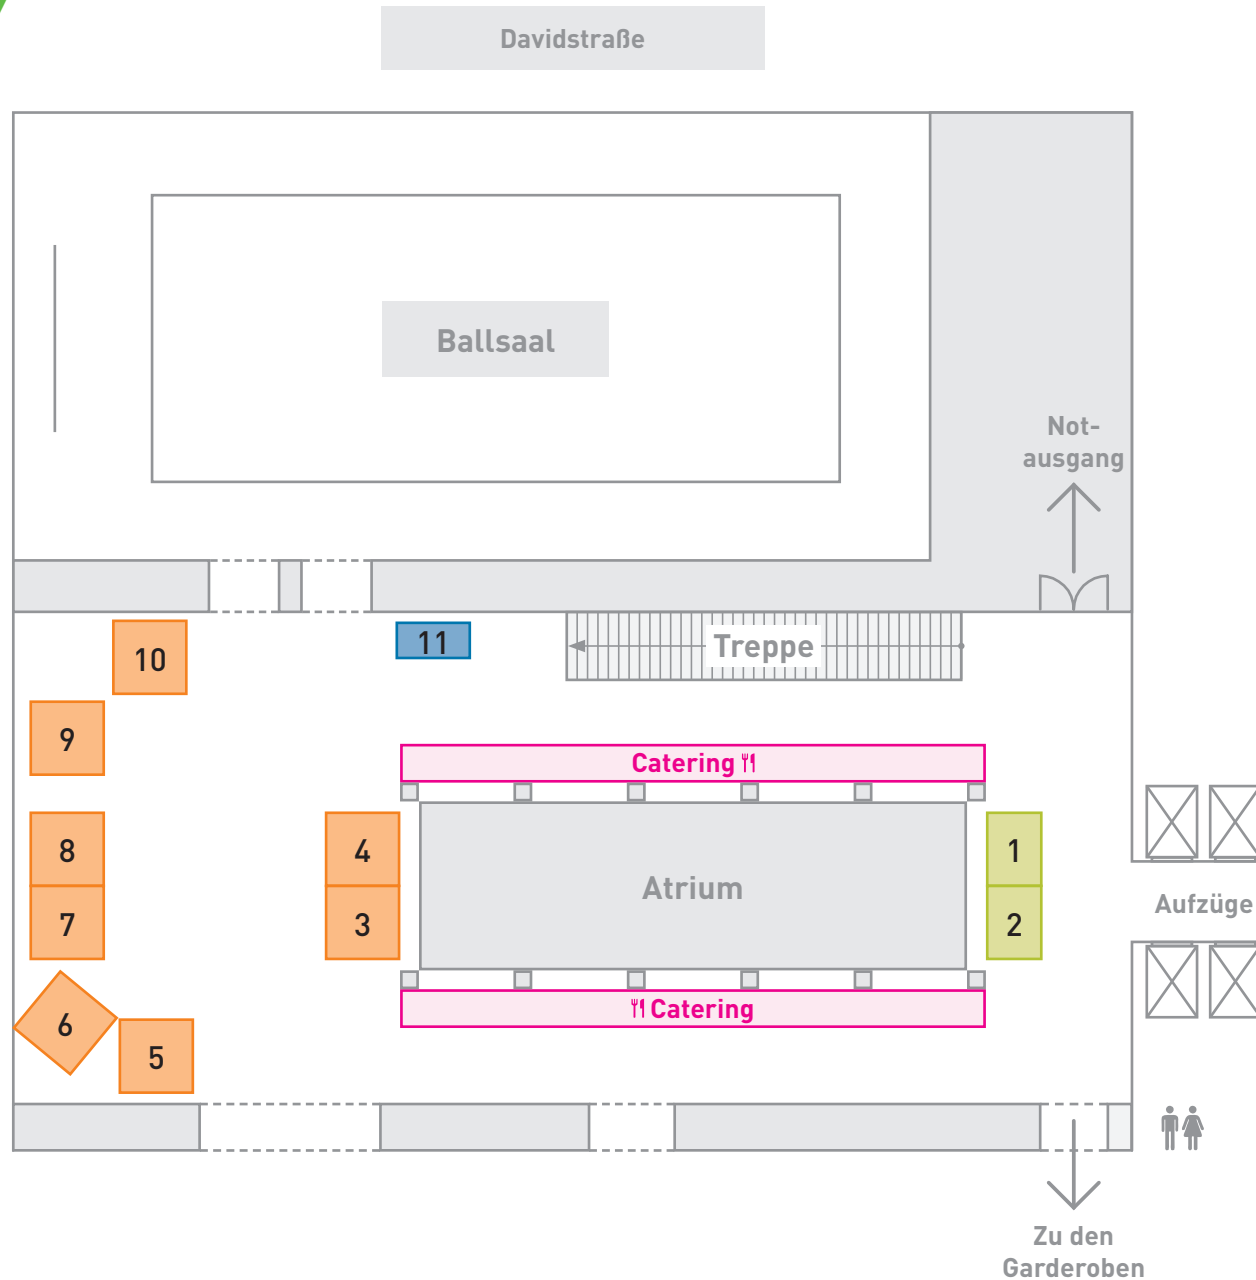

**14. – 16.  
Oktober 2019**

Empire Riverside Hotel

**Standgrößen:**

- Kategorie 1  
2,0 x 1,0 m
- Kategorie 2  
2,0 x 1,5 m
- Kategorie 3  
2,0 x 2,0 m